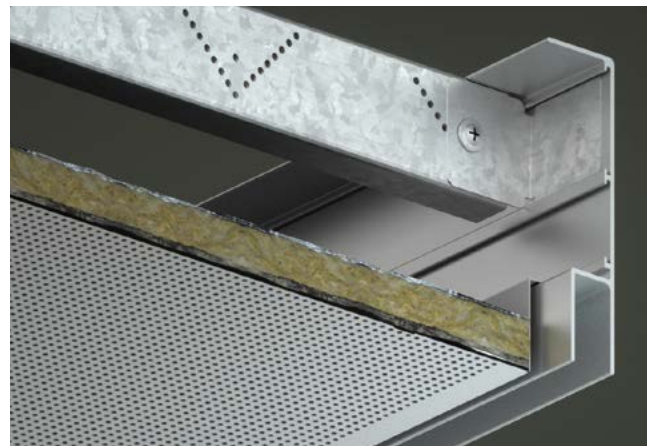

Item No **266551**

Length **9'10"**

Accessories **TCP90, TCP180, TCP360, Perimeter Wedge**

TRU CJ 330

SAS330 Shadow Gap Trim

Item No **192042**

Length **9'10"**

Accessories **TCB01, TCB08, TCP90, TCP180, TCP360**