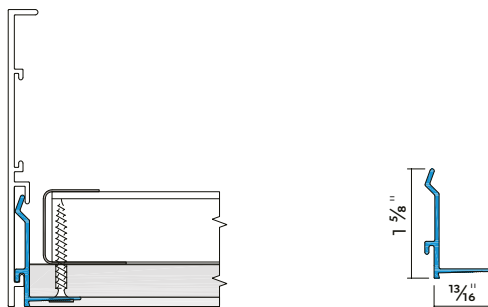

Item No **299189**

Length **9'10"**

Accessories **Dominos Bracket (299222), Snap In Extrusions, TCP 180, TCP 90**

TCA 0860

Snap-in Edge Detail - Cut/Full Tile Trim

Item No **288652**

Length **9'10"**

Accessories **TS 180, TS 90, TCP 180, TCP 90, Perimeter Edge**

TRU HM 100

Snap-In Edge Detail - Plasterboard Trim

Item No **288449**

Length **9'10"**

Accessories **TCP 180, TCP 90**

Trims | Floating Edge

TCA 1300

Snap-In Edge Detail SAS130