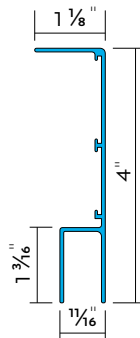

Item No **266551**

Length **9'10"**

Accessories **TCP90, TCP180, TCP360, Perimeter Wedge**

TRU CJ 330

SAS330 Shadow Gap Trim

Item No **192042**

Length **9'10"**

Accessories **TCB01, TCB08, TCP90, TCP180, TCP360**