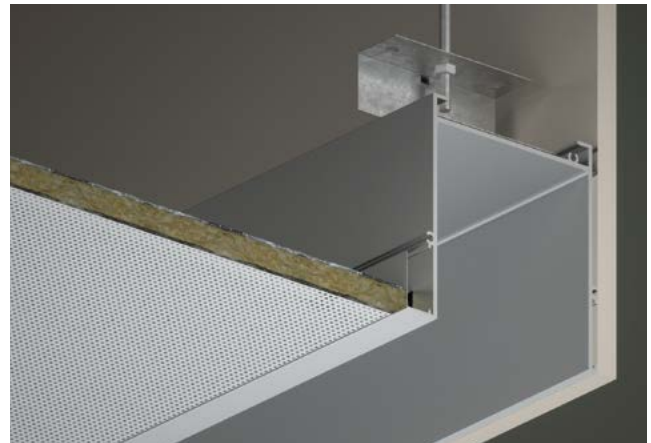

TCA 0317

3 15/16" Blind Box Angle Trim

Item No 22427

Length 9'10"

Accessories **TCB50, TCP90, TCP180, TCP36, End Plate**