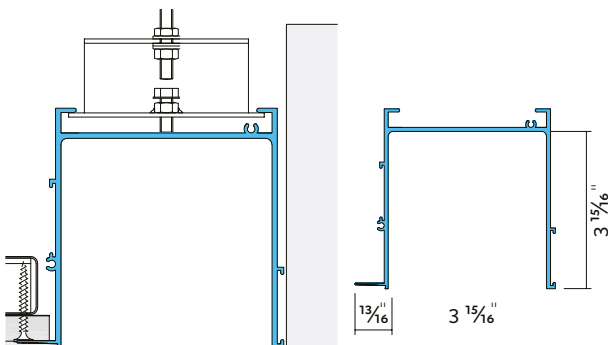

Item No 22427

Length 9'10"

Accessories **TCB50, TCP90, TCP180, TCP36, End Plate**

TCA 1147

3 15/16" Blind Box Plasterboard Trim

Item No 14139

Length 9'10"

Accessories **TCB50, TCP90, TCP180, TCP360, End Plate**