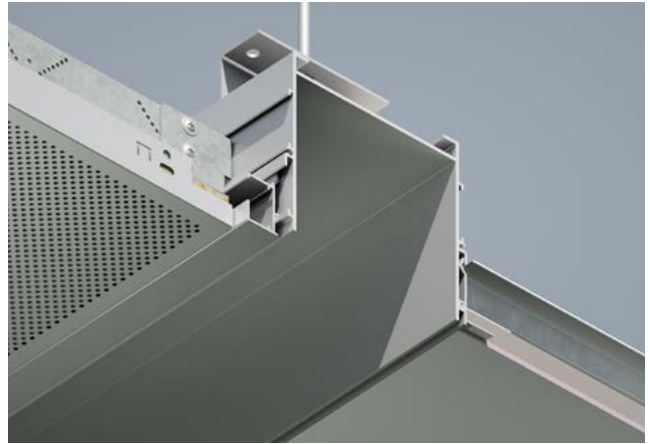

Trims | Blind box

TCA 0863

3 15/16" x 4 5/16" Snap-In Blind Box

Item No 288448

Length 9'10"

Accessories TCB50, TCP90, TCP180, TCP360, Perimeter Wedge, End Plate

Trims | Gravity Baton

TCA 0507