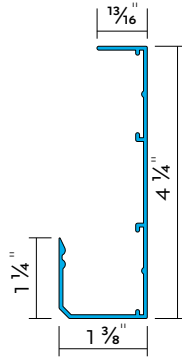

Trims | Bulkhead

TCA 1203

SAS150 Full Tile Closure Detail

Item No **59956**

Length **9'10"**

Accessories **TCP90, TCP180, TCP360**

TCA 2111

9/16" Shadow Gap 13/16" Angle Trim