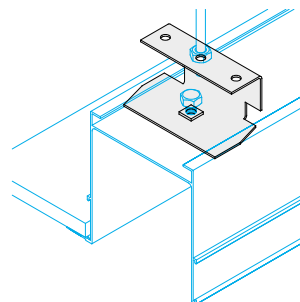

TCB 50

Descriptor **Blind Box Hanger to suit Threaded Rod**
Item No **22007**