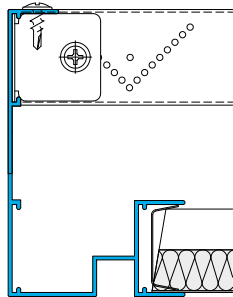

TCA 2111

9/16" Shadow Gap 13/16" Angle Trim

Item No **266551**

Length **9'10"**

Accessories **TCP90, TCP180, TCP360, Perimeter Wedge**