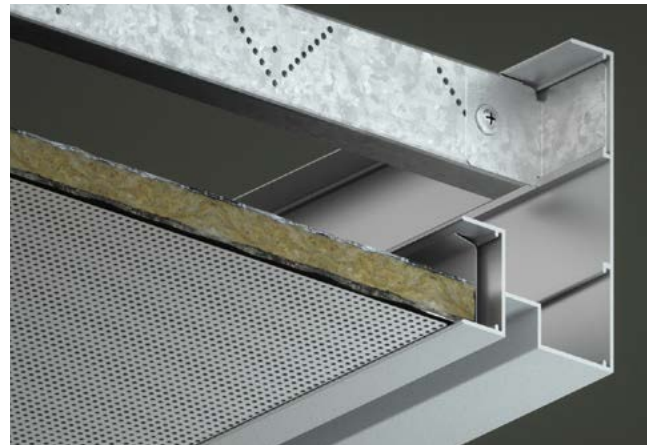

TCA 2111

9/16" Shadow Gap 13/16" Angle Trim

Item No **266551**

Length **9'10"**

Accessories **TCP90, TCP180, TCP360, Perimeter Wedge**