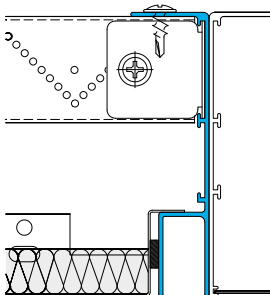

Item No **266551**

Length **9'10"**

Accessories **TCP90, TCP180, TCP360, Perimeter Wedge**

TRU CJ 330

SAS330 Shadow Gap Trim

Item No **192042**

Length **9'10"**

Accessories **TCB01, TCB08, TCP90, TCP180, TCP360**