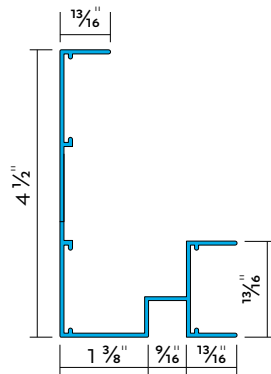

TCA 2111

9/16" Shadow Gap 13/16" Angle Trim

Item No **266551**

Length **9'10"**

Accessories **TCP90, TCP180, TCP360, Perimeter Wedge**