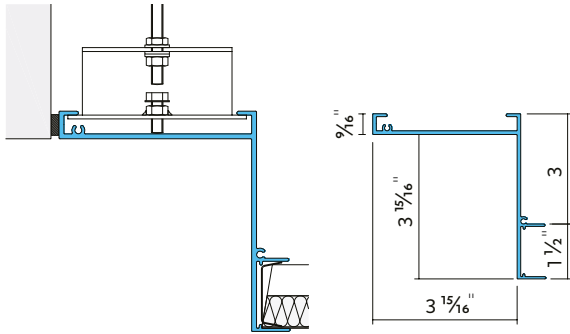

Trims | Blind box

TCA 0312

3 15/16" Blind Box Channel Trim

Item No 14103

Length 9'10"

Accessories **TCB50, TCP90, TCP180, TCP360, Perimeter Wedge, End Plate**

TCA 0317

3 15/16" Blind Box Angle Trim