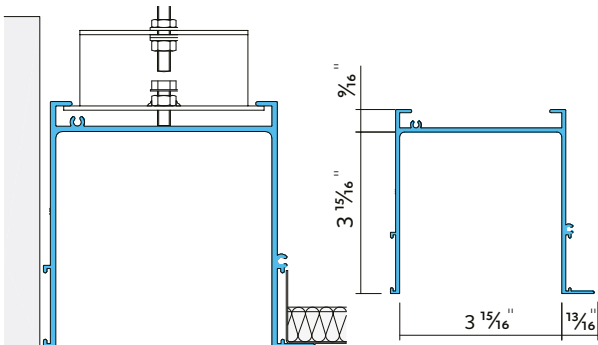

TCA 0317

3 15/16" Blind Box Angle Trim

Item No 22427

Length 9'10"

Accessories **TCB50, TCP90, TCP180, TCP36, End Plate**